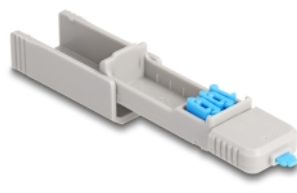

Delock Juego de bloqueadores para puertos USB Type-C™ hembra 5 piezas + herramienta de bloqueo

Descripción

Se pueden proteger los puertos USB Type-C™ contra el acceso no autorizado con este juego de bloqueadores de puertos USB Type-C™ de Delock. Los bloqueadores de puertos alojados en el interior de la herramienta se colocan en la punta, se introducen en el puerto USB Type-C™ y bloquean la toma Type-C™. Con el juego se puede bloquear un total de 5 puertos Type-C™. De este modo, ya no es posible acceder al puerto con cables o similares. Para abrir el bloqueo se necesita la herramienta incluida.

Número de elemento 20926

EAN: 4043619209262

Pais de origen: Taiwan, Republic of China

Paquete: Bolsa de plástico con cremallera

Diseño práctico con ojal

La forma de la herramienta recuerda a una memoria USB y, con el ojal en el extremo posterior, ofrece la posibilidad de enganchar el bloqueador de puertos a un llavero, por ejemplo.

Detalles técnicos

- Adecuado para todos los puertos USB Type-C™ hembra
- Color de la herramienta: gris
- Color del bloqueador de puertos Type-C™: azul
- Dimensiones de la herramienta (LxANxAL): aprox. 69 x 19 x 12 mm

Requisitos del sistema

- Un puerto hembra USB Type-C™ disponible

Contenido del paquete

- 5 x bloqueador de puerto Type-C™
- 1 x herramienta de bloqueo

Image

Physical characteristics

Width:	19 mm
Height:	12 mm 69 mm
Color:	azul gris