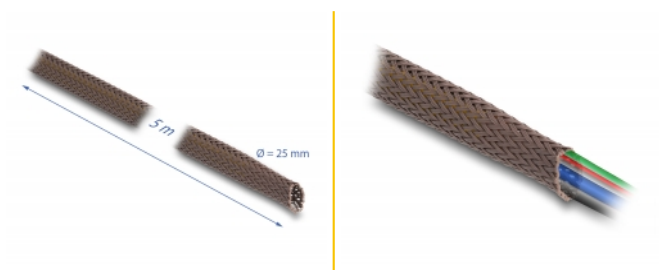

- Material: poliester
- Rezistența la foc: 94V-2, VW-1
- Culoare: maro

Pachetul contine

- Manșon împletit

Imagini