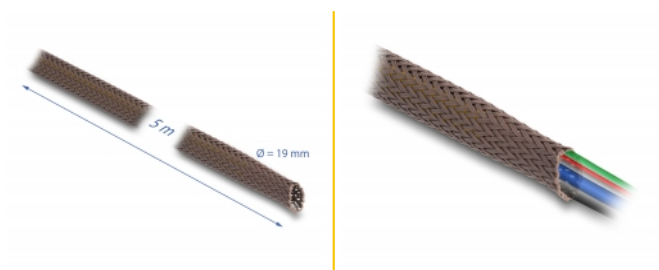

- Material: poliester
- Rezistența la foc: 94V-2, VW-1
- Culoare: maro

Pachetul conține

- Manșon împletit

Imagini