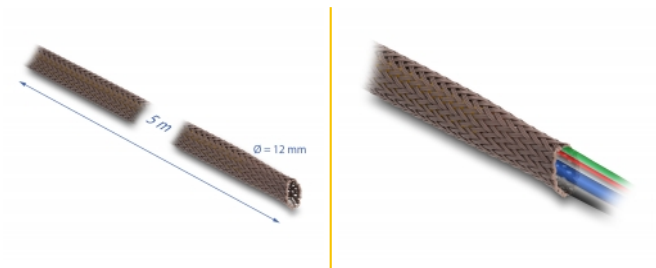

- Material: poliester
- Rezistența la foc: 94V-2, VW-1
- Culoare: maro

Pachetul conține

- Manșon împletit

Imagini