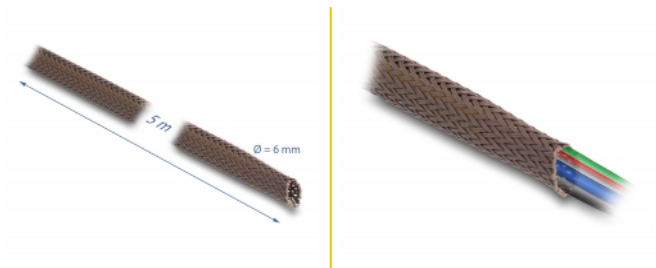

- Material: poliester
- Rezistența la foc: 94V-2, VW-1
- Culoare: maro

Pachetul contine

- Manșon împletit

Imagini