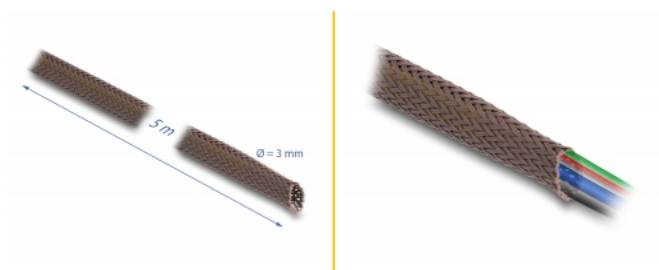

- Material: poliester
- Rezistența la foc: 94V-2, VW-1
- Culoare: maro

Pachetul contine

- Manșon împletit

Imagini