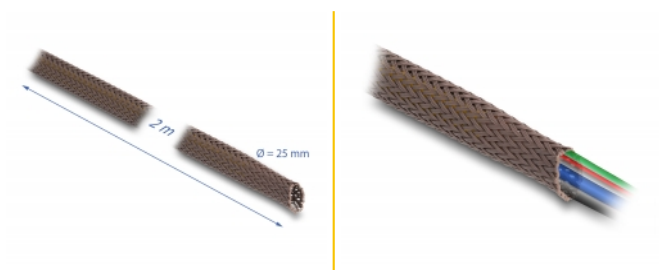

- Material: poliester
- Rezistența la foc: 94V-2, VW-1
- Culoare: maro

Pachetul conține

- Manșon împletit

Imagini