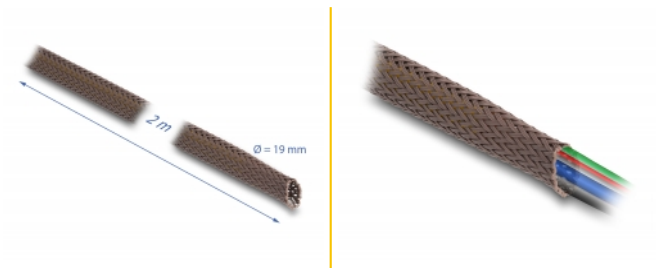

- Material: poliester
- Rezistența la foc: 94V-2, VW-1
- Culoare: maro

Pachetul contine

- Manșon împletit

Imagini