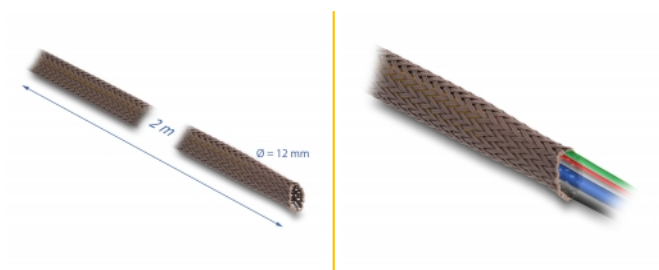

- Material: poliester
- Rezistența la foc: 94V-2, VW-1
- Culoare: maro

Pachetul contine

- Manșon împletit

Imagini