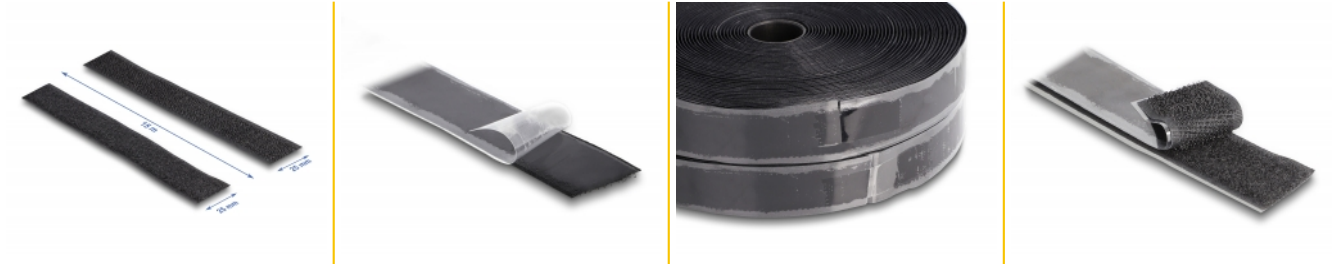

Delock Mocna taśma rzepowa samoprzylepna D 15 m x S 25 mm czarna

Opis

Ten wytrzymały zestaw taśm na rzep składa się z jednej rolki taśmy haczykowej i jednej rolki taśmy pętlikowej. Może być używany do różnych zastosowań, takich jak przyszywanie, mocowanie przedmiotów lub do różnych projektów rzemieślniczych. Dzięki wytrzymałemu materiałowi mocna taśma na rzep ma dużą siłę zacisku i zapewnia mocne wiązanie.

15 m

Proste zastosowanie

Taśma samoprzylepna rzep i taśma psi ogon mają z tyłu przylepną warstwę przykrytą przezroczystym papierem woskowanym. Papier można usunąć a dociskając taśmę nakleić ją na suchą powierzchnię. Taśmę można skrócić zależnie od potrzeb.

Numer artykułu 20857

EAN: 4043619208579

Kraj pochodzenia: China

Opakowanie: Torba na zamek błyskawiczny

Szczegóły techniczne

- Samoprzylepny
- Długość: ok. 15 m
- Szerokość: ok. 25 mm
- Możliwość ponownego zamknięcia do 5000 razy
- Temperatura otoczenia: -30 °C ~ 120 °C
- Materiał: Nylon + poliester
- Kolor: czarny

Zawartość opakowania

- Taśma rzep

Zdjęcia

Technical characteristics

Storage temperature:	-30 °C ~ 120 °C
----------------------	-----------------

Physical characteristics

Materiał:	Nylon + poliester
Długość:	15 m
Width:	25 mm
Kolor:	czarny