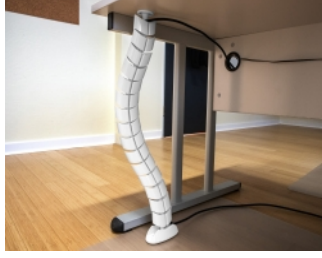

Delock Conductă de cablu pentru birou 740 x 75 mm, înălțime reglabilă, alb

Descriere scurta

Acest cablu de rutare vertical de la Delock poate fi utilizat pentru a lega și ascunde cablurile expuse sub birou. Plasticul robust protejează cablurile de murdărie și deteriorare.

Montare ușoară

Baza de fixare poate fi montată pe conducta de cablu și înșurubată pe partea inferioară a biroului. Baza oferă o fixare fermă și sigură pe podea.

Lungime reglabilă individual

Conducta de cablu este formată din 15 elemente detașabile flexibile, pentru a regla înălțimea la masă. Elementele individuale pot fi ușor scoase sau adăugate.

Pachetul contine

- Canal de cablu
- Material de montare

Imagini

Physical characteristics

Material:	Plastic
Lungime:	740 mm
Width:	75 mm
Colour:	alb