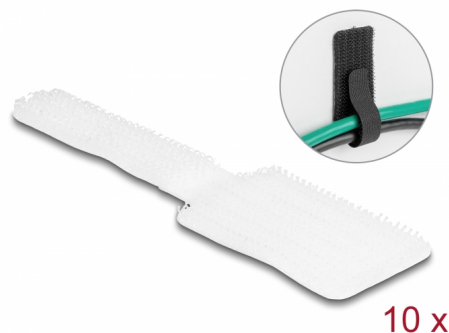

Delock Mini uchwyt na rzepy D 90 mm x S 24 mm samoprzylepny 10 sztuk biały

Opis

Uchwyt do kabli na rzep firmy Delock może być używany do praktycznego wiązania i mocowania kabli.

Dzięki zapięciu na rzep, nadają się do wielokrotnego wykorzystania

Zapięcie na rzep pozwala na szybkie mocowanie i zdejmowanie przelotówki kabli.

Z podkładką samoprzylepną

Samoprzylepna podkładka umożliwia przymocowanie uchwytu kablowego np. do ściany.

Świetnie zorganizowane i uniwersalne

Uchwyty na kable na rzepy są kompatybilne ze wszystkimi rodzajami kabli, np. kablami sieciowymi, kablami USB, kablami HDMI, kablami ładującymi, kablami zasilającymi itp. Czy to w biurze, czy w domu, kable zawsze pozostają starannie posortowane i pozostają uporządkowane ogólne wrażenie. Więzadła na rzep to doskonałe rozwiązanie do zaprowadzenia porządku w okablowaniu i zapobieganiu plątaniu.

Zawartość opakowania

- 10 x wiązadło na rzep

Zdjęcia

Technical characteristics

Storage temperature:	-20 °C ~ 120 °C
----------------------	-----------------

Physical characteristics

Długość:	90 mm
Width:	24 mm
Kolor:	biały