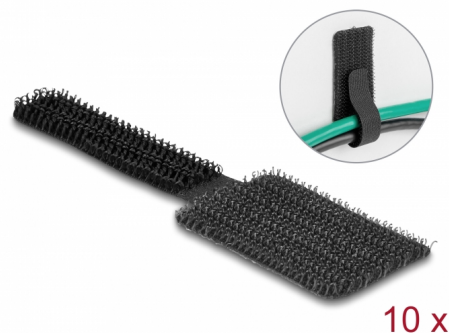

Delock Mini uchwyt na rzepy D 90 mm x S 24 mm samoprzylepny 10 sztuk czarny

Opis

Uchwyt do kabli na rzep firmy Delock może być używany do praktycznego wiązania i mocowania kabli.

Dzięki zapięciu na rzep, nadają się do wielokrotnego wykorzystania

Zapięcie na rzep pozwala na szybkie mocowanie i zdejmowanie przelotówki kabli.

Z podkładką samoprzylepną

Samoprzylepna podkładka umożliwia przymocowanie uchwytu kablowego np. do ściany.

Świetnie zorganizowane i uniwersalne

Uchwyty na kable na rzepy są kompatybilne ze wszystkimi rodzajami kabli, np. kablami sieciowymi, kablami USB, kablami HDMI, kablami ładującymi, kablami zasilającymi itp. Czy to w biurze, czy w domu, kable zawsze pozostają starannie posortowane i pozostają uporządkowane ogólne wrażenie. Więzadła na rzep to doskonałe rozwiązanie do zaprowadzenia porządku w okablowaniu i zapobieganiu plątaniu.

Zawartość opakowania

- 10 x wiązadło na rzep

Zdjęcia

Technical characteristics

Storage temperature:	-20 °C ~ 120 °C
----------------------	-----------------

Physical characteristics

Długość:	90 mm
Width:	24 mm
Kolor:	czarny