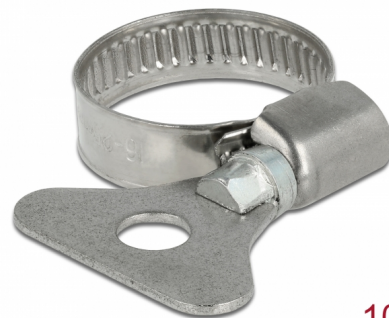

Delock Collier de tuyau à papillon 16 à 25 mm, 10 unités métal

Description

Ce collier métallique de Delock peut être utilisé pour fixer un tuyau de diamètre 16 à 25 mm sur un tuyau sans outil. Le collier procure un maintien sécurisé et ferme du tuyau sous pression pour qu'il ne glisse pas. Il est idéal pour le bricolage, une utilisation domestique et au jardin.

10 x

N° produit 19576

EAN: 4043619195763

Pays d'origine: China

Emballage: Poly bag

Détails techniques

- Largeur de bande : 9 mm
- Diamètre de tuyau : env. 16 - 25 mm
- Installation sans outil
- Matière : métal

Contenu de l'emballage

- 10 x colliers

Image

Physical characteristics

Matériaux:	acier inoxydable
Diameter:	16 - 25 mm
Width:	9 mm