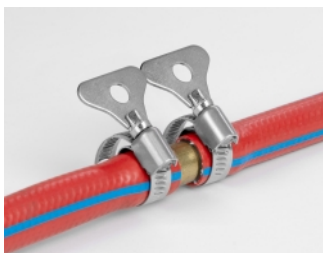

Delock Collier de tuyau à papillon 16 à 25 mm, 10 unités métal

Description

Ce collier métallique de Delock peut être utilisé pour fixer un tuyau de diamètre 16 à 25 mm sur un tuyau sans outil. Le collier procure un maintien sécurisé et ferme du tuyau sous pression pour qu'il ne glisse pas. Il est idéal pour le bricolage, une utilisation domestique et au jardin.

10 x

N° produit 19576

EAN: 4043619195763

Pays d'origine: China

Emballage: Poly bag

Détails techniques

- Largeur de bande : 9 mm
- Diamètre de tuyau : env. 16 - 25 mm
- Installation sans outil
- Matière : métal

Contenu de l'emballage

- 10 x colliers

Image

Physical characteristics

Matériaux:	acier inoxydable
Diameter:	16 - 25 mm
Width:	9 mm