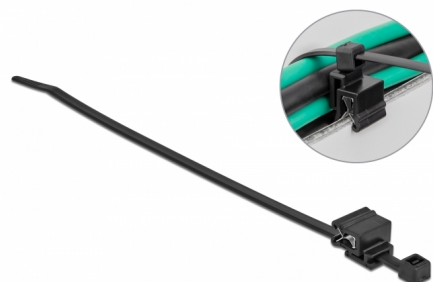

Delock Cravată de cablu cu clemă de margine, L 200 x L 4,8 mm, neagră, 50 de bucăți

Descriere scurta

Aceste cravate de cablu speciale de la Delock sunt potrivite pentru fixarea și ghidarea cablajelor și cablurilor de-a lungul marginilor. Pentru poziționarea corectă a cravatei de cablu, clema poate fi mutată de-a lungul cravatei de cablu. Cablurile pot fi ghidate deasupra sau spre marginea laterală.

Soluție practică pentru ghidarea cablajelor

Combi-nația dintre suport și cravata de cablu este soluția optimă atunci când găurirea nu este practică și adezivii nu sunt aplicabili.

50 x

Nr. 19565

EAN: 4043619195657

Țara de origine: China

Pachet: Poly bag

Detalii tehnice

- Potrivită pentru margini de la 1 - 3 mm
- Lungime: aprox. 200 mm
- Lățime: aprox. 4,8 mm
- Diametrul pachetului: max. 50 mm
- Rezistența la întindere: până la 23 kg
- Culoare: negru
- Material: poliamidă 6.6

Pachetul contine

- 50 x cravate de cablu cu clemă de margine