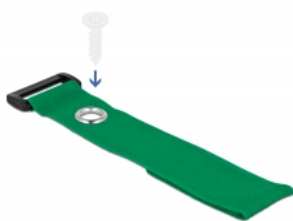

Pachetul contine

- 3 x Cravate de cablu cu cârlig și buclă

Imagini