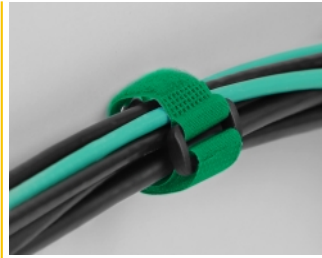

Packungsinhalt

- 3 x Klettkabelbinder

Abbildungen