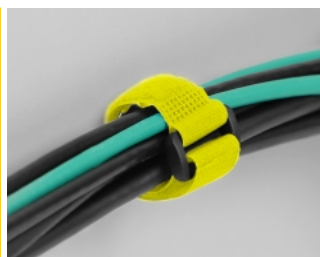

Pachetul contine

- 3 x Cravate de cablu cu cârlig și buclă

Imagini