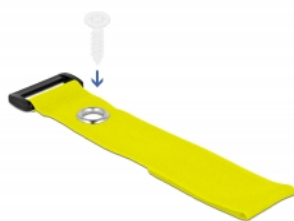

Pachetul contine

- 3 x Cravate de cablu cu cârlig și buclă

Imagini