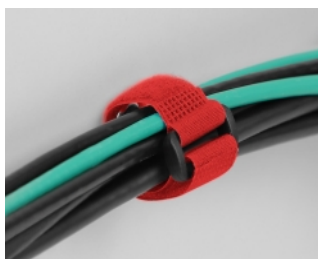

Pachetul contine

- 3 x Cravate de cablu cu cârlig și buclă

Imagini