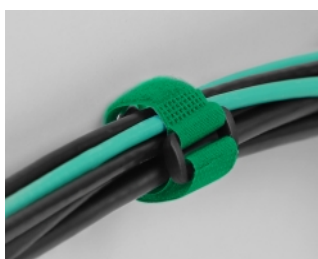

Pachetul contine

- 5 x Cravate de cablu cu cârlig și buclă

Imagini