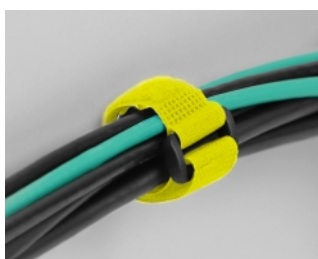

Pachetul contine

- 5 x Cravate de cablu cu cârlig și buclă

Imagini