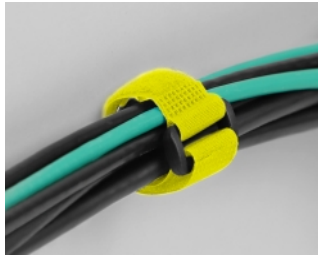

Packungsinhalt

- 5 x Klettkabelbinder

Abbildungen