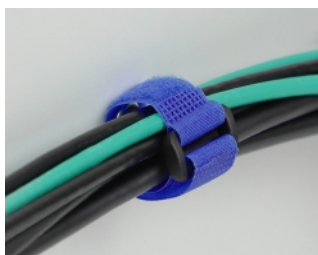

Delock Δέτης καλωδίου Χρατς με Βρόγχο και Κρίκο τοποθέτησης M 190 x Π 25 χιλ μπλε 5 τεμάχια

Περιγραφή

Αυτοί οι δέτες καλωδίου χρατς της Delock είναι ιδανικοί για κράτημα εξοικονόμησης χώρου π.χ. μεμονωμένα καλώδια, σύρματα, σωλήνες ή σωληνώσεις.

Επαναχρησιμοποιούμενο εξαιτίας του δέτη με χρατς

Με τη χρήση της λωρίδας, ο δέτης καλωδίου μπορεί να τοποθετηθεί με ασφάλεια σε ένα καλώδιο, ώστε ο δέτης καλωδίου να μη χαθεί. Ο δέτης με χρατς επιτρέπει στον δέτη καλωδίου να τοποθετηθεί γρήγορα και να αφαιρεθεί ξανά εύκολα. Ο ενσωματωμένος κρίκος στη λωρίδα διαβεβαιώνει δυνατό, σταθερό και ασφαλές κράτημα.

Σφιγκτήρας

Η οπή επιτρέπει την τοποθέτηση ή το κρέμασμα της σειράς καλωδίων με βίδα π.χ. σε έναν τοίχο.

Άριστα οργανωμένο και πολλαπλών χρήσεων

Οι δέτες καλωδίου χρατς είναι συμβατοί με όλους τους τύπους καλωδίων π.χ. καλώδια δικτύου, καλώδια USB, καλώδια HDMI, καλώδια φόρτισης, καλώδια ρεύματος κλπ. Είτε στο γραφείο είτε στο σπίτι ή στη δουλειά, τα καλώδια πάντα παραμένουν τακτοποιημένα αφήνοντας ένα συμμαζεμένο χώρο. Οι δέτες καλωδίου χρατς αποτελούν την τέλεια λύση για να κρατάτε τα πράγματα σας συμμαζεμένα και να αποτρέπετε το μπλέξιμο των καλωδίων.

- Χρώμα: μπλε

Περιεχόμενα συσκευασίας

- 5 x δέτης καλωδίου ταινία χριτς-χρατς

Εικόνες

Physical characteristics

Μήκος:	190 mm
Width:	25 mm
Χρώμα:	μπλε