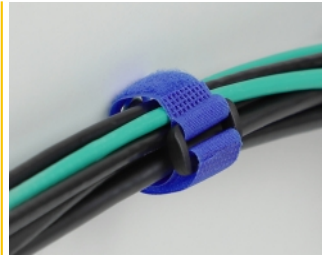

Packungsinhalt

- 5 x Klettkabelbinder

Abbildungen