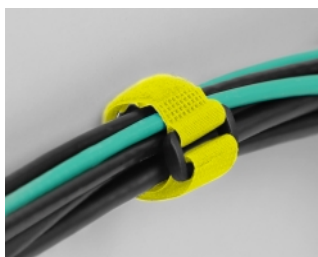

Pachetul contine

- 5 x Cravate de cablu cu cârlig și buclă

Imagini