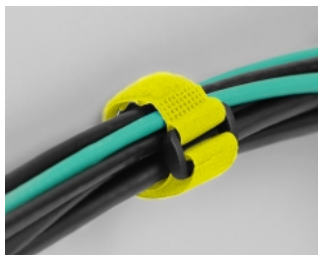

Packungsinhalt

- 5 x Klettkabelbinder

Abbildungen