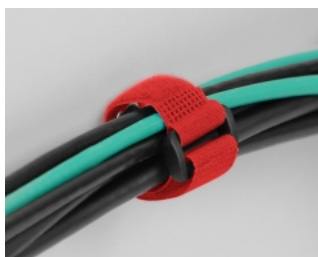

Pachetul contine

- 5 x Cravate de cablu cu cârlig și buclă

Imagini