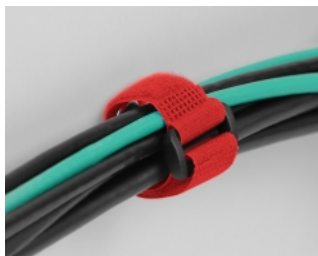

Delock Δέτης καλωδίου Χρατσ με Βρόγχο και Κρίκο τοποθέτησης M 150 x Π 20 χιλ κόκκινος 5 τεμάχια

Περιγραφή

Αυτοί οι δέτες καλωδίου χρατσ της Delock είναι ιδανικοί για κράτημα εξοικονόμησης χώρου π.χ. μεμονωμένα καλώδια, σύρματα, σωλήνες ή σωληνώσεις.

Επαναχρησιμοποιούμενο εξαιτίας του δέτη με χρατσ

Με τη χρήση της λωρίδας, ο δέτης καλωδίου μπορεί να τοποθετηθεί με ασφάλεια σε ένα καλώδιο, ώστε ο δέτης καλωδίου να μη χαθεί. Ο δέτης με χρατσ επιτρέπει στον δέτη καλωδίου να τοποθετηθεί γρήγορα και να αφαιρεθεί ξανά εύκολα. Ο ενσωματωμένος κρίκος στη λωρίδα διαβεβαιώνει δυνατό, σταθερό και ασφαλές κράτημα.

Σφιγκτήρας

Η οπή επιτρέπει την τοποθέτηση ή το κρέμασμα της σειράς καλωδίων με βίδα π.χ. σε έναν τοίχο.

Άριστα οργανωμένο και πολλαπλών χρήσεων

Οι δέτες καλωδίου χρατσ είναι συμβατοί με όλους τους τύπους καλωδίων π.χ. καλώδια δικτύου, καλώδια USB, καλώδια HDMI, καλώδια φόρτισης, καλώδια ρεύματος κλπ. Είτε στο γραφείο είτε στο σπίτι ή στη δουλειά, τα καλώδια πάντα παραμένουν τακτοποιημένα αφήνοντας ένα συμμαζεμένο χώρο. Οι δέτες καλωδίου χρατσ αποτελούν την τέλεια λύση για να κρατάτε τα πράγματα σας συμμαζεμένα και να αποτρέπετε το μπλέξιμο των καλωδίων.

- Χρώμα: κόκκινος

Περιεχόμενα συσκευασίας

- 5 x δέτης καλωδίου ταινία χριτς-χρατς

Εικόνες

Physical characteristics

Μήκος:	150 mm
Width:	20 mm
Χρώμα:	κόκκινος