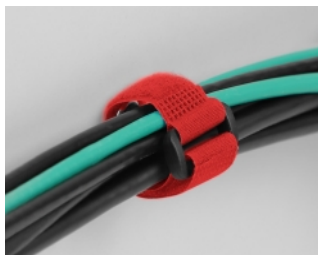

Packungsinhalt

- 5 x Klettkabelbinder

Abbildungen