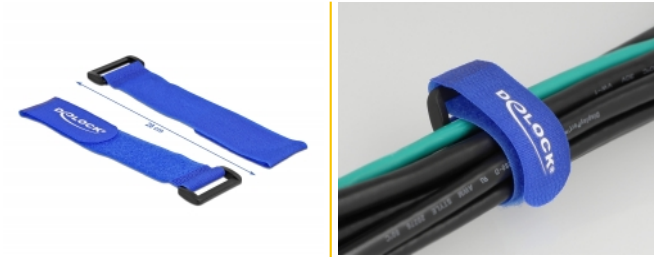

Delock Klett-Kabelbinder mit Schlaufe L 280 x B 38 mm blau 3 Stück

Beschreibung

Diese Klettkabelbinder von Delock eignen sich ideal zum platzsparenden Bündeln von z. B. einzelnen Kabeln, Drähten, Schläuchen oder Leitungen.

Wiederverwendbar durch Klettverschluss

Mit Hilfe der Schlaufe kann der Kabelbinder z. B. an einem Kabel sicher fixiert werden, so dass dieser nicht verloren gehen kann. Durch den Klettverschluss lässt sich der Kabelbinder schnell anbringen und einfach wieder lösen. Die am Band befestigte Klammer gewährleistet Festigkeit, Stabilität und sicheres Bündeln.

3 x

Artikel-Nr. 19536

EAN: 4043619195367

Ursprungsland: China

Verpackung:
Wiederverschließbare
Tüte

Technische Daten

- Länge: ca. 280 mm
- Breite: ca. 38 mm
- Schlaufe zur Befestigung am Kabel
- Klettverschluss für mehrfache Wiederverwendung
- Farbe: blau

Packungsinhalt

- 3 x Klettkabelbinder

Abbildungen

Physikalische Eigenschaften

Länge:	280 mm
Breite:	38 mm
Farbe:	blau