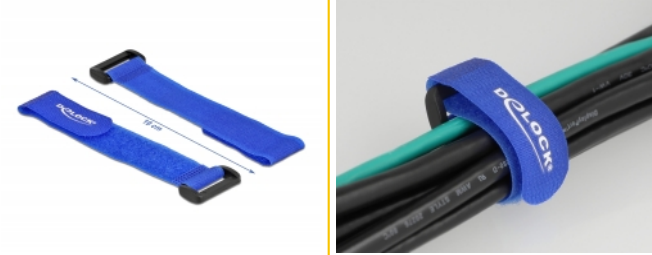

Delock Klett-Kabelbinder mit Schlaufe L 190 x B 25 mm blau 5 Stück

Beschreibung

Diese Klettkabelbinder von Delock eignen sich ideal zum platzsparenden Bündeln von z. B. einzelnen Kabeln, Drähten, Schläuchen oder Leitungen.

Wiederverwendbar durch Klettverschluss

Mit Hilfe der Schlaufe kann der Kabelbinder z. B. an einem Kabel sicher fixiert werden, so dass dieser nicht verloren gehen kann. Durch den Klettverschluss lässt sich der Kabelbinder schnell anbringen und einfach wieder lösen. Die am Band befestigte Klammer gewährleistet Festigkeit, Stabilität und sicheres Bündeln.

5 x

Artikel-Nr. 19533

EAN: 4043619195336

Ursprungsland: China

Verpackung:
Wiederverschließbare
Tüte

Technische Daten

- Länge: ca. 190 mm
- Breite: ca. 25 mm
- Schlaufe zur Befestigung am Kabel
- Klettverschluss für mehrfache Wiederverwendung
- Farbe: blau

Packungsinhalt

- 5 x Klettkabelbinder

Abbildungen

Physikalische Eigenschaften

Länge:	190 mm
Breite:	25 mm
Farbe:	blau