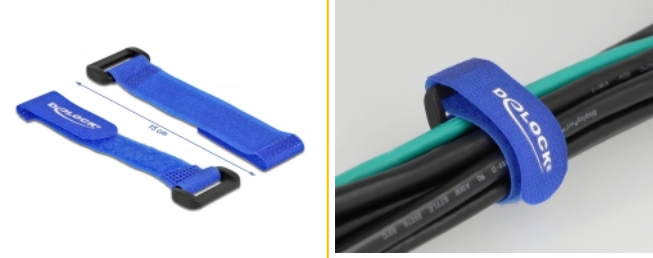

Delock Serre-câbles à scratch avec boucle de L 150 x l 20 mm, bleu, 5 pièces

Description

Ces serre-câbles à scratch de Delock sont idéaux pour gagner de l'espace en mettant en faisceau des câbles individuels, des fils, tuyaux ou conduites.

Réutilisables grâce à la fermeture à scratch

Avec la courroie, le serre-câble peut être fixé correctement à un câble, ainsi, le serre-câble ne peut être perdu. La fermeture à scratch permet de fixer et détacher rapidement et facilement le serre-câble. L'attache de la courroie assure une mise en faisceau robuste, stable et sécurisée.

5 x

N° produit 19527

EAN: 4043619195275

Pays d'origine: China

Emballage: Sac polyvalent à fermeture éclair

Détails techniques

- Longueur : env. 150 mm
- Largeur : env. 20 mm
- Boucle pour fixation au câble
- Fermeture à scratch pour plusieurs réutilisations
- Couleur : bleu

Contenu de l'emballage

- 5 x serre-câbles à scratch

Image

Physical characteristics

Longueur:	150 mm
Width:	20 mm
Couleur:	bleu