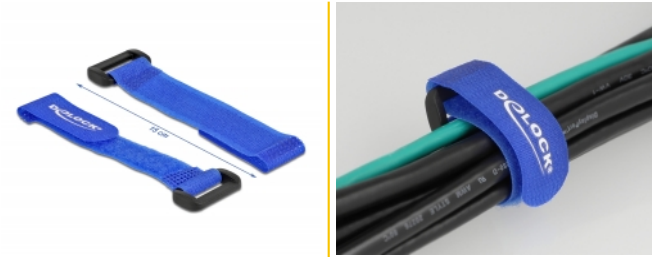

Delock Klett-Kabelbinder mit Schlaufe L 150 x B 20 mm blau 5 Stück

Beschreibung

Diese Klettkabelbinder von Delock eignen sich ideal zum platzsparenden Bündeln von z. B. einzelnen Kabeln, Drähten, Schläuchen oder Leitungen.

Wiederverwendbar durch Klettverschluss

Mit Hilfe der Schlaufe kann der Kabelbinder z. B. an einem Kabel sicher fixiert werden, so dass dieser nicht verloren gehen kann. Durch den Klettverschluss lässt sich der Kabelbinder schnell anbringen und einfach wieder lösen. Die am Band befestigte Klammer gewährleistet Festigkeit, Stabilität und sicheres Bündeln.

Artikel-Nr. 19527

EAN: 4043619195275

Ursprungsland: China

Verpackung:
Wiederverschließbare
Tüte

Technische Daten

- Länge: ca. 150 mm
- Breite: ca. 20 mm
- Schlaufe zur Befestigung am Kabel
- Klettverschluss für mehrfache Wiederverwendung
- Farbe: blau

Packungsinhalt

- 5 x Klettkabelbinder

Abbildungen

Physikalische Eigenschaften

Länge:	150 mm
Breite:	20 mm
Farbe:	blau