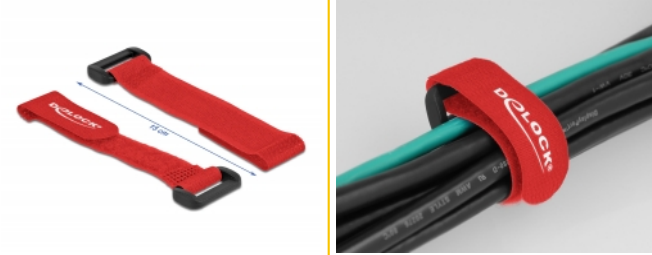

Delock Klett-Kabelbinder mit Schlaufe L 150 x B 20 mm rot 5 Stück

Beschreibung

Diese Klettkabelbinder von Delock eignen sich ideal zum platzsparenden Bündeln von z. B. einzelnen Kabeln, Drähten, Schläuchen oder Leitungen.

Wiederverwendbar durch Klettverschluss

Mit Hilfe der Schlaufe kann der Kabelbinder z. B. an einem Kabel sicher fixiert werden, so dass dieser nicht verloren gehen kann. Durch den Klettverschluss lässt sich der Kabelbinder schnell anbringen und einfach wieder lösen. Die am Band befestigte Klammer gewährleistet Festigkeit, Stabilität und sicheres Bündeln.

Artikel-Nr. 19526

EAN: 4043619195268

Ursprungsland: China

Verpackung:
Wiederverschließbare
Tüte

Technische Daten

- Länge: ca. 150 mm
- Breite: ca. 20 mm
- Schlaufe zur Befestigung am Kabel
- Klettverschluss für mehrfache Wiederverwendung
- Farbe: rot

Packungsinhalt

- 5 x Klettkabelbinder

Abbildungen

Physikalische Eigenschaften

Länge:	150 mm
Breite:	20 mm
Farbe:	rot