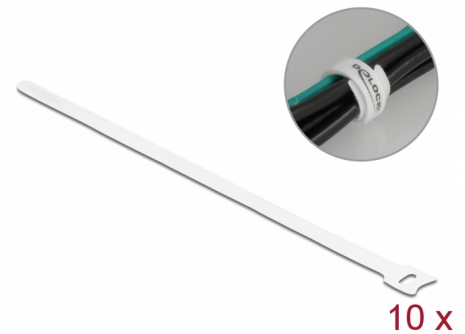

Delock Serre-câbles à scratch L 300 x l 12 mm, blanc, 10 pièces

Description

Ces serre-câbles à scratch de Delock sont idéaux pour gagner de l'espace en mettant en faisceau des câbles individuels, des fils, tuyaux ou conduites.

Réutilisables grâce à la fermeture à scratch

Avec la courroie, le serre-câble peut être fixé correctement à un câble, ainsi, le serre-câble ne peut être perdu. La fermeture à scratch permet de fixer et détacher rapidement et facilement le serre-câble.

N° produit 19524

EAN: 4043619195244

Pays d'origine: China

Emballage: Sac polyvalent à fermeture éclair

Détails techniques

- Longueur : env. 300 mm
- Largeur : env. 12 mm
- Sangle pour fixation au câble
- Fermeture à scratch pour plusieurs réutilisations
- Couleur : blanc

Contenu de l'emballage

- 10 x serre-câbles à scratch

Image

Physical characteristics

Longueur:	300 mm
Width:	12 mm
Couleur:	blanc