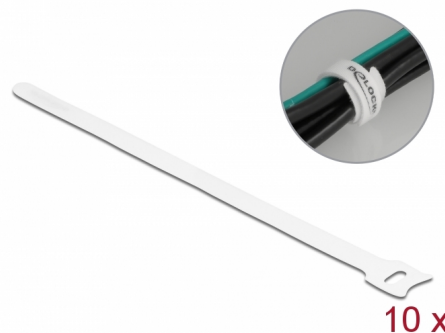

Delock Cravată de cablu cu cârlig și buclă L 250 x W 12 mm, alb, 10 bucăți

Descriere scurta

Această cravată de cablu cu cârlig și buclă de la Delock este ideală pentru economisirea spațiului, de exemplu, cabluri individuale, fire, furtunuri sau conducte.

Reutilizabil datorită dispozitivului de fixare cu cârlig și buclă

Prin utilizarea curelei, cravata de cablu poate fi fixată în siguranță pe un cablu, astfel încât cravata de cablu să nu se piardă. Încheietorea cu cârlig și buclă permite fixarea rapidă a cablului și îndepărtarea ușoară mai târziu.

Perfect organizat și multilateral

Cravata de cablu cu cârlig și buclă este compatibilă cu toate tipurile de cabluri, de exemplu, cabluri de rețea, cabluri USB, cabluri HDMI, cabluri de încărcare, cabluri de alimentare etc. Indiferent dacă sunt la birou, acasă sau la serviciu, cablurile rămân întotdeauna sortate și lasă o impresie generală ordonată. Cravata de cablu cu cârlig și buclă este soluția perfectă pentru a menține lucrurile ordonate și pentru a preveni încurcarea cablurilor.

**Nr. 19523**

EAN: 4043619195237

Țara de origine: China

Pachet: Pungă din plastic
cu închidere tip fermoar

Detalii tehnice

- Lungime: aprox. 250 mm
- Lățime: aprox. 12 mm
- Curea pentru fixarea pe cablu
- Dispozitive de prindere cu fixare pentru utilizări repetate
- Culoare: alb