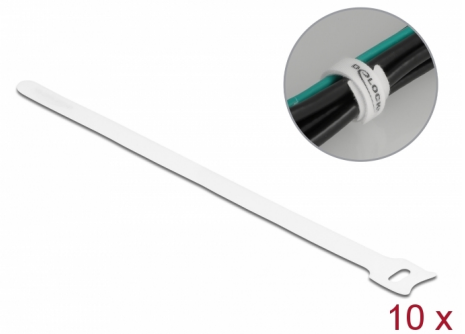

Delock Serre-câbles à scratch L 250 x l 12 mm, blanc, 10 pièces

Description

Ces serre-câbles à scratch de Delock sont idéaux pour gagner de l'espace en mettant en faisceau des câbles individuels, des fils, tuyaux ou conduites.

Réutilisables grâce à la fermeture à scratch

Avec la courroie, le serre-câble peut être fixé correctement à un câble, ainsi, le serre-câble ne peut être perdu. La fermeture à scratch permet de fixer et détacher rapidement et facilement le serre-câble.

N° produit 19523

EAN: 4043619195237

Pays d'origine: China

Emballage: Sac polyvalent à fermeture éclair

Détails techniques

- Longueur : env. 250 mm
- Largeur : env. 12 mm
- Sangle pour fixation au câble
- Fermeture à scratch pour plusieurs réutilisations
- Couleur : blanc

Contenu de l'emballage

- 10 x serre-câbles à scratch

Image

Physical characteristics

Longueur:	250 mm
Width:	12 mm
Couleur:	blanc