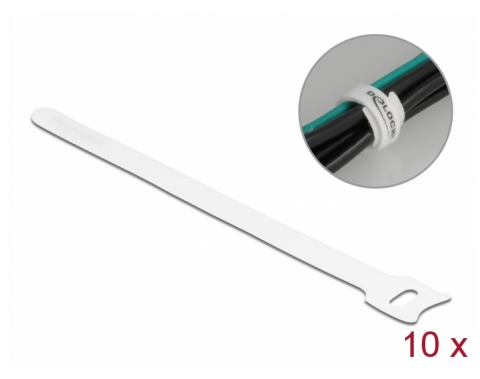

Delock Serre-câbles à scratch L 200 x l 12 mm, blanc, 10 pièces

Description

Ces serre-câbles à scratch de Delock sont idéaux pour gagner de l'espace en mettant en faisceau des câbles individuels, des fils, tuyaux ou conduites.

Réutilisables grâce à la fermeture à scratch

Avec la courroie, le serre-câble peut être fixé correctement à un câble, ainsi, le serre-câble ne peut être perdu. La fermeture à scratch permet de fixer et détacher rapidement et facilement le serre-câble.

Organisation parfaite et universelle

Les serre-câbles à scratch sont compatibles avec tous les types de câbles, par exemple, les câbles de réseau, les câbles USB, HDMI, les câbles de chargement, les câbles d'alimentation, etc. Que ce soit au bureau, chez soi, ou au travail, les câbles restent toujours bien rangés et laissent une bonne impression de rangement. Les serre-câbles à scratch sont la solution parfaite pour maintenir les choses bien rangées et évitent d'emmêler les câbles.

N° produit 19520

EAN: 4043619195206

Pays d'origine: China

Emballage: Sac polyvalent à fermeture éclair

Détails techniques

- Longueur : env. 200 mm
- Largeur : env. 12 mm
- Sangle pour fixation au câble
- Fermeture à scratch pour plusieurs réutilisations
- Couleur : blanc

Contenu de l'emballage

- 10 x serre-câbles à scratch