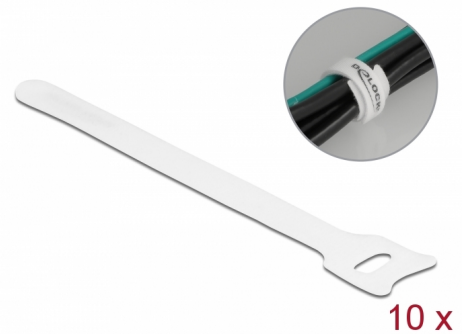

Delock Serre-câbles à scratch L 150 x l 12 mm, blanc, 10 pièces

Description

Ces serre-câbles à scratch de Delock sont idéaux pour gagner de l'espace en mettant en faisceau des câbles individuels, des fils, tuyaux ou conduites.

Réutilisables grâce à la fermeture à scratch

Avec la courroie, le serre-câble peut être fixé correctement à un câble, ainsi, le serre-câble ne peut être perdu. La fermeture à scratch permet de fixer et détacher rapidement et facilement le serre-câble.

N° produit 19519

EAN: 4043619195190

Pays d'origine: China

Emballage: Sac polyvalent à fermeture éclair

Détails techniques

- Longueur : env. 150 mm
- Largeur : env. 12 mm
- Sangle pour fixation au câble
- Fermeture à scratch pour plusieurs réutilisations
- Couleur : blanc

Contenu de l'emballage

- 10 x serre-câbles à scratch

Physical characteristics

Longueur:	150 mm
Width:	12 mm
Couleur:	blanc