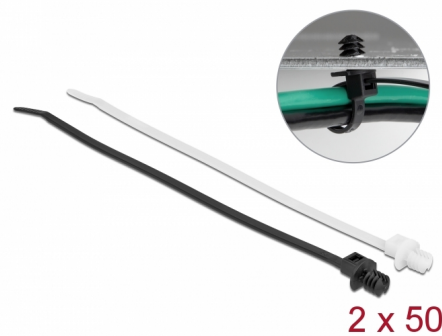

Delock Cravată de cablu cu bază lamelă L 200 x L 4,8 mm, 100 de bucăți

Descriere scurta

Aceste legături de cablu de la Delock pot fi utilizate pentru un pachet de cabluri, fire și tuburi unice care economisesc spațiu.

Suport cu bază lamelară

Baza lamelară de pe cravata de cablu este ideală pentru montarea în orificii forate, de exemplu, într-un cabinet de control, carcasă PC sau pe o placă de montare și asigură o fixare sigură.

Rezistență minunată

Brățele autoblocante pentru cablu au o rezistență bună la temperaturi ridicate și se caracterizează printr-o rezistență mare la extensibilitate.

2 x 50

Nr. 19502

EAN: 4043619195022

Țara de origine: China

Pachet: Poly bag

Detalii tehnice

- Lungime: aprox. 200 mm
- Lățime: aprox. 4,8 mm
- Diametrul orificiului de montare: aprox. 4,5 - 5,0 mm
- Diametrul pachetului: max. 50 mm
- Pentru o singură utilizare
- Temperatura mediului: -40 °C ~ 85 °C
- Rezistența la foc: 94V-2
- Rezistența la întindere: până la 22 kg
- Culoare: negru / transparentă
- Material: poliamidă 6.6

Pachetul contine

- 50 x bridă din plastic negru
- 50 x bridă din plastic transparentă