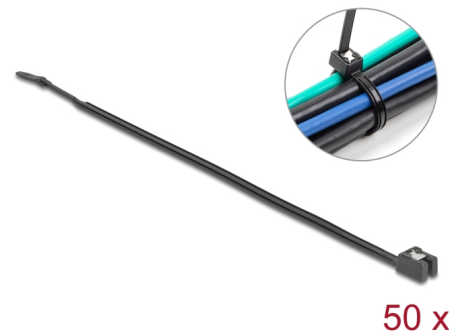

Delock Serre-câble auto-coupant L 370 x l 4,8 mm, 50 unités, noir

Description

Ces attaches de câble de Delock peuvent être utilisées pour rassembler des câbles exposés pour qu'ils soient nets et en ordre.

Avec fonction de coupe

Le dispositif spécial du serre-câble est qu'il n'y a pas besoin d'outil comme une pince pour couper et raccourcir les serre-câbles. Le serre-câble peut être plié sur la languette métallique et le reste peut être coupé.

50 x

N° produit 19470

EAN: 4043619194704

Pays d'origine: China

Emballage: Poly bag

Détails techniques

- Longueur : env. 370 mm
- Largeur : env. 4,8 mm
- Auto-coupant
- Diamètre du toron : max. 95 mm
- Température ambiante : -40 °C ~ 85 °C
- Résistance à la traction : jusqu'à 22 kg
- Couleur : noir
- Matériaux : plastique

Contenu de l'emballage

- 50 x serre-câbles

Image

Technical characteristics

Storage temperature:	-40 °C ~ 85 °C
----------------------	----------------

Physical characteristics

Matériaux:	Plastique
Longueur:	370 mm
Width:	4,8 mm
Couleur:	noir