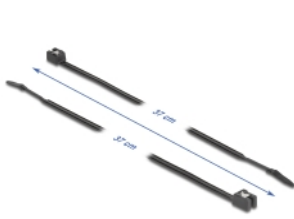

Delock Serre-câble auto-coupant L 370 x l 4,8 mm, 50 unités, noir

Description

Ces attaches de câble de Delock peuvent être utilisées pour rassembler des câbles exposés pour qu'ils soient nets et en ordre.

Avec fonction de coupe

Le dispositif spécial du serre-câble est qu'il n'y a pas besoin d'outil comme une pince pour couper et raccourcir les serre-câbles. Le serre-câble peut être plié sur la languette métallique et le reste peut être coupé.

50 x

N° produit 19470

EAN: 4043619194704

Pays d'origine: China

Emballage: Poly bag

Détails techniques

- Longueur : env. 370 mm
- Largeur : env. 4,8 mm
- Auto-coupant
- Diamètre du toron : max. 95 mm
- Température ambiante : -40 °C ~ 85 °C
- Résistance à la traction : jusqu'à 22 kg
- Couleur : noir
- Matériaux : plastique

Contenu de l'emballage

- 50 x serre-câbles

Image

Technical characteristics

Storage temperature:	-40 °C ~ 85 °C
----------------------	----------------

Physical characteristics

Matériaux:	Plastique
Longueur:	370 mm
Width:	4,8 mm
Couleur:	noir