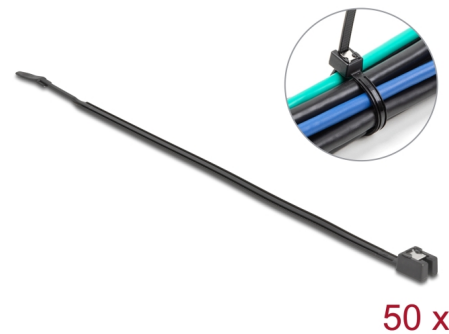

Delock Serre-câble auto-coupant L 280 x l 4,8 mm, 50 unités, noir

Description

Ces attaches de câble de Delock peuvent être utilisées pour rassembler des câbles exposés pour qu'ils soient nets et en ordre.

Avec fonction de coupe

Le dispositif spécial du serre-câble est qu'il n'y a pas besoin d'outil comme une pince pour couper et raccourcir les serre-câbles. Le serre-câble peut être plié sur la languette métallique et le reste peut être coupé.

50 x

N° produit 19469

EAN: 4043619194698

Pays d'origine: China

Emballage: Poly bag

Détails techniques

- Longueur : env. 280 mm
- Largeur : env. 4,8 mm
- Auto-coupant
- Diamètre du toron : max. 70 mm
- Température ambiante : -40 °C ~ 85 °C
- Résistance à la traction : jusqu'à 22 kg
- Couleur : noir
- Matériaux : plastique

Contenu de l'emballage

- 50 x serre-câbles

Image

Technical characteristics

Storage temperature:	-40 °C ~ 85 °C
----------------------	----------------

Physical characteristics

Matériaux:	Plastique
Longueur:	280 mm
Width:	4,8 mm
Couleur:	noir