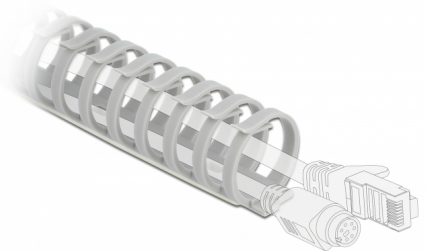

Delock Kabelkanal flexibel självhäftande 35 x 30 mm - längd 50 cm grå

Beskrivning

Kabelkanal från Delock som kan användas för att samla lösa kablar, elektriska rör eller kablar för att skydda dem från smuts eller skada och för att säkerställa en klar och tydlig kabeldragning.

Snabb montering

Kabelkanalen levereras med en självhäftande tejp på undersidan och kan därför enkelt fästas på t.ex. golv eller väggar. Alternativt kan kabelkanalen även fästas med skruvarna. Kablage och kabelrör kan föras in och tas bort och förgrenas över hela längden.

Multifunktionell användning

Kabelkanalen kan monteras i t.ex. kontrollskåp eller fordon. Tack vare dess höga flexibilitet är det även möjligt att installera kabelkanalen i större lutningsvinklar.

Artikelnummer 19226

Paketets innehåll

- Kabelkanal

Bilder

Physical characteristics

Material:	Plast
Längd:	500 mm
Width:	35 mm
Height:	30 mm
Färg:	grå