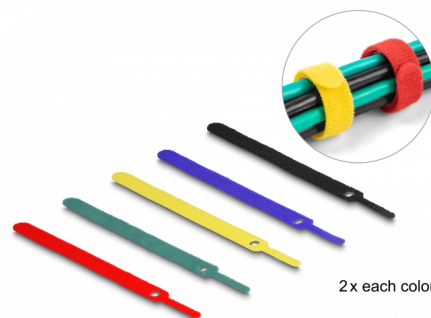

Delock Serre-câble à scratch L 115 x l 12 mm, coloré, set de 10 unités

Description

Ces serre-câbles à scratch de Delock sont idéaux pour gagner de l'espace en mettant en faisceau des câbles individuels, des fils, tuyaux ou conduites.

Design unique

Le dispositif spécial du serre-câble à scratch et l'orifice dans la bande permettent de fixer et de monter des torons de câble. Ainsi, plusieurs torons de câble peuvent être fixés en même temps. La fermeture à scratch permet au serre-câble d'être rapidement attaché et retiré facilement.

2x each color

N° produit 19076

EAN: 4043619190768

Pays d'origine: China

Emballage: Sac polyvalent à fermeture éclair

Détails techniques

- Longueur : env. 150 mm
- Largeur : env. 12 mm
- Quantité : 10 pièces par sachet en plastique
 - 2 x rouge
 - 2 x vert
 - 2 x jaune
 - 2 x noir
 - 2 x bleu
- Mise en toron et rangement faciles des câbles
- Fermeture rapide sans outil
- Bande de fixation des câbles
- Fermeture à scratch pour réutiliser

Contenu de l'emballage

- Ensemble d'attache-câbles

Image

Physical characteristics

Longueur:	150 mm
Width:	12 mm