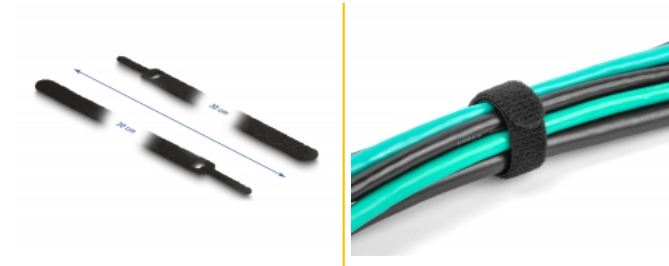

Delock Serre-câbles à scratch L 300 x l 12 mm noir 10 pièces

Description

Ces serre-câbles à scratch de Delock sont idéaux pour gagner de l'espace en mettant en faisceau des câbles individuels, des fils, tuyaux ou conduites.

Design unique

Le dispositif spécial du serre-câble à scratch et l'orifice dans la bande permettent de fixer et de monter des torons de câble. Ainsi, plusieurs torons de câble peuvent être fixés en même temps. La fermeture à scratch permet au serre-câble d'être rapidement attaché et retiré facilement.

10 x

N° produit 19075

EAN: 4043619190751

Pays d'origine: China

Emballage: Sac polyvalent à fermeture éclair

Détails techniques

- Longueur : env. 300 mm
- Largeur : env. 12 mm
- Quantité : 10 pièces par sachet en plastique
- Mise en toron et rangement faciles des câbles
- Fermeture rapide sans outil
- Bande de fixation des câbles
- Fermeture à scratch pour réutiliser
- Couleur : noir

Contenu de l'emballage

- 10 x attaches de câble réutilisables

Image

Physical characteristics

Longueur:	300 mm
Width:	12 mm
Couleur:	noir