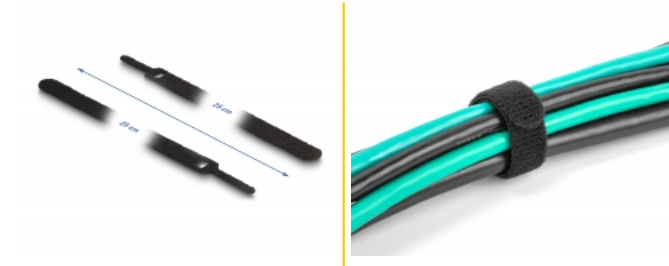

- 10 x attaches de câble réutilisables

Image