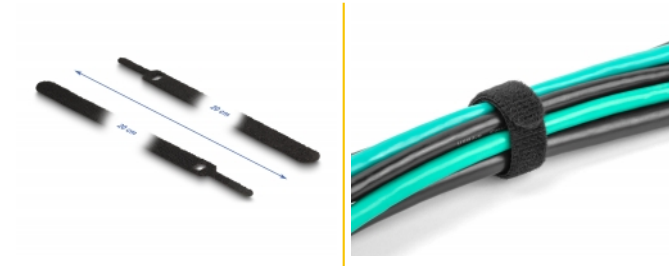

Delock Serre-câbles à scratch L 200 x l 12 mm noir 10 pièces

Description

Ces serre-câbles à scratch de Delock sont idéaux pour gagner de l'espace en mettant en faisceau des câbles individuels, des fils, tuyaux ou conduites.

Design unique

Le dispositif spécial du serre-câble à scratch et l'orifice dans la bande permettent de fixer et de monter des torons de câble. Ainsi, plusieurs torons de câble peuvent être fixés en même temps. La fermeture à scratch permet au serre-câble d'être rapidement attaché et retiré facilement.

10 x

N° produit 19011

EAN: 4043619190119

Pays d'origine: China

Emballage: Sac
polyvalent à fermeture
éclair

Détails techniques

- Longueur : env. 200 mm
- Largeur : env. 12 mm
- Quantité : 10 pièces par sachet en plastique
- Mise en toron et rangement faciles des câbles
- Fermeture rapide sans outil
- Bande de fixation des câbles
- Fermeture à scratch pour réutiliser
- Couleur : noir

Contenu de l'emballage

- 10 x attaches de câble réutilisables

Image

Physical characteristics

Longueur:	200 mm
Width:	12 mm
Couleur:	noir