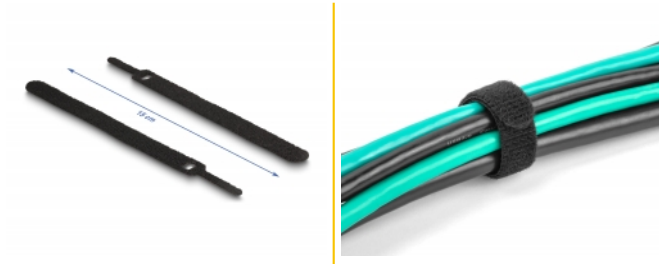

- 10 x attaches de câble réutilisables

Image