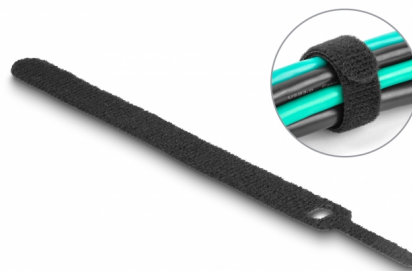

Delock Serre-câbles à scratch L 150 x l 12 mm noir 10 pièces

Description

Ces serre-câbles à scratch de Delock sont idéaux pour gagner de l'espace en mettant en faisceau des câbles individuels, des fils, tuyaux ou conduites.

Design unique

Le dispositif spécial du serre-câble à scratch et l'orifice dans la bande permettent de fixer et de monter des torons de câble. Ainsi, plusieurs torons de câble peuvent être fixés en même temps. La fermeture à scratch permet au serre-câble d'être rapidement attaché et retiré facilement.

Organisation parfaite et universelle

Les serre-câbles à scratch sont compatibles avec tous les types de câbles, par exemple, les câbles de réseau, les câbles USB, HDMI, les câbles de chargement, les câbles d'alimentation, etc. Que ce soit au bureau, chez soi, ou au travail, les câbles restent toujours bien rangés et laissent une bonne impression de rangement. Les serre-câbles à scratch sont la solution parfaite pour maintenir les choses bien rangées et évitent d'emmêler les câbles.

10 x

N° produit 19010

EAN: 4043619190102

Pays d'origine: China

Emballage: Sac polyvalent à fermeture éclair

Détails techniques

- Longueur : env. 150 mm
- Largeur : env. 12 mm
- Quantité : 10 pièces par sachet en plastique
- Mise en toron et rangement faciles des câbles
- Fermeture rapide sans outil
- Bande de fixation des câbles
- Fermeture à scratch pour réutiliser
- Couleur : noir

Contenu de l'emballage