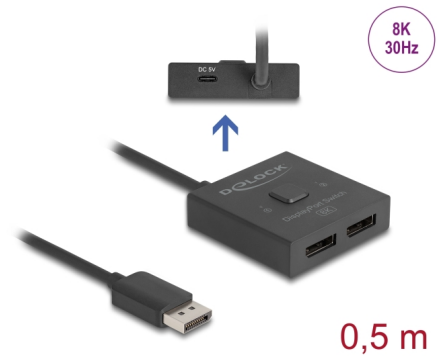

Delock DisplayPort kapcsoló 2 az 1-ben Kétirányú 8K

Leírás

Ez a Delock DisplayPort-kapcsoló egy manuális, kétirányú kapcsoló különféle, DisplayPort-porttal rendelkező eszközök csatlakoztatásához. A kapcsoló két különböző alkalmazást kínál.

1. funkció

A monitorhoz, TV-hez vagy kivetítőhöz legfeljebb 2 eszköz csatlakoztatható. Egy gombnyomással a képernyőn megjelenő eszköz kiválasztható.

2. funkció

Egy DisplayPort eszköz legfeljebb 2 képernyőhöz csatlakoztatható. Az a képernyő, amelyen a jel megjelenik, egy gombnyomással kiválasztható. Egyidejű kimenet több képernyőre nem lehetséges.

Megjegyzés

A kapcsoló a DisplayPort csatlakozón keresztül táplálható. Ha egy eszköz nem támogatja a DisplayPorton keresztüli tápellátást, a kapcsolót az USB-C™ aljzaton keresztül is táplálhatja.

Tételszám 18906

EAN: 4043619189069

Származási hely: China

Csomag: Retail Box

Műszaki adatok

- Csatlakozó:
  1. funkció
  - Bemenet:
    - 2 x DisplayPort hüvely
  - Kimenet:
    - 1 x DisplayPort dugó
  2. funkció
  - Bemenet:
    - 1 x DisplayPort dugó
  - Kimenet:
    - 2 x DisplayPort hüvely
- 1 x USB Type-C™ tápfeszültség-csatlakozóhüvely (opcionális a tápellátáshoz)
- 1 x gomb LED jelzőfényrel a 1 és 2 számítógéphez
- DisplayPort 1.4 specifikáció