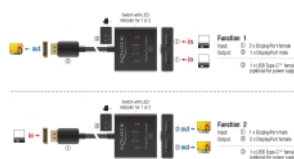

EAN: 4043619189069

Származási hely: China

Csomag: Retail Box

Műszaki adatok

- Csatlakozó:
 - 1. funkció
 - Bemenet:
 - 2 x DisplayPort hüvely
 - Kimenet:
 - 1 x DisplayPort dugó
 - 2. funkció
 - Bemenet:
 - 1 x DisplayPort dugó
 - Kimenet:
 - 2 x DisplayPort hüvely
- 1 x USB Type-C™ tápfeszültség-csatlakozóhüvely (opcionális a tápellátáshoz)
- 1 x gomb LED jelzőfényrel a 1 és 2 számítógéphez
- DisplayPort 1.4 specifikáció

- Támogatja a HDR használatát
- Felbontás max.:
7680 x 4320 @ 30 Hz
3840 x 2160 @ 144 Hz
(a rendszertől és csatlakoztatott hardvertől függően)
- Műanyag ház
- Szín: fekete
- Méretek (HxSzxM): kb. 55 x 55 x 15 mm
- Kábelhosszúság csatlakozó nélkül: kb. 50 cm

Rendszerkövetelmények

- Egy szabad DisplayPort-csatlakozóhévely
- DisplayPort kábel

A csomag tartalma

- Kétirányú kapcsoló
- Használati utasítás

Képek

General

Műszaki adatok:	DisplayPort 1.4
-----------------	-----------------

Interface

Csatlakozó 1:	1 x DisplayPort hüvely
Csatlakozó 2:	2 x DisplayPort hüvely
csatlakozó 3:	1 x USB Type-C™ hüvely (opcionális a tápellátáshoz)

Technical characteristics

Maximum screen resolution:	7680 x 4320 @ 30 Hz
----------------------------	---------------------