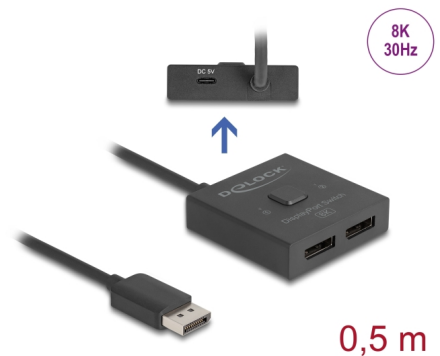

Delock DisplayPort Switch 2-till-1 dubbelriktad 8K

Beskrivning

Denna DisplayPort-switch från Delock är en manuell dubbelriktad switch för anslutning av olika enheter med DisplayPort-port. Switchen har två funktioner.

Funktion 1

Upp till 2 enheter kan anslutas till en skärm, TV eller projektor. Med en knapptryckning kan enheten som visas på skärmen väljas.

Funktion 2

En DisplayPort enhet kan anslutas till upp till 2 skärmar. Den skärm där bilden visas kan väljas med en knapptryckning. Det finns inte stöd för utmatning till flera skärmar samtidigt.

Notera

Brytaren kan strömförsörjas via DisplayPort-anslutningen. Om en enhet inte har stöd för strömförsörjning via DisplayPort kan brytaren strömförsörjas vid USB-C™-uttaget.

Artikelnummer 18906

EAN: 4043619189069

Ursprungsland: China

Paket: Retail Box

Specifikationer

- Anslutning:
 - Funktion 1
 - Inmatning:
 - 2 x DisplayPort hona
 - Utmatning:
 - 1 x DisplayPort hane
 - Funktion 2
 - Inmatning:
 - 1 x DisplayPort hane
 - Utmatning:
 - 2 x DisplayPort hona
- 1 x USB Type-C™-hona för strömförsörjning (tillval för strömförsörjning)
- 1 x knapp med indikatorlampa för dator 1 eller dator 2
- DisplayPort 1.4 specifikation
- Stödjer HDR