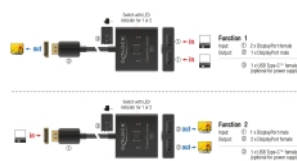

Delock DisplayPort Switch 2-till-1 dubbelriktad 8K

Beskrivning

Denna DisplayPort-switch från Delock är en manuell dubbelriktad switch för anslutning av olika enheter med DisplayPort-port. Switchen har två funktioner.

Ursprungsland: China

Paket: Retail Box

Specifikationer

- Anslutning:
 - Funktion 1
 - Inmatning:
 - 2 x DisplayPort hona
 - Utmatning:
 - 1 x DisplayPort hane
 - Funktion 2
 - Inmatning:
 - 1 x DisplayPort hane
 - Utmatning:
 - 2 x DisplayPort hona
- 1 x USB Type-C™-hona för strömförsörjning (tillval för strömförsörjning)
- 1 x knapp med indikatorlampa för dator 1 eller dator 2
- DisplayPort 1.4 specifikation
- Stödjer HDR

- Upplösning upp till:
7680 x 4320 @ 30 Hz
3840 x 2160 @ 144 Hz
(beroende på systemet och ansluten maskinvara)
- Plasthölje
- Färg: svart
- Mått (LxBxH): ca 55 x 55 x 15 mm
- Kabellängd utan kontakter: ca. 50 cm

Systemkrav

- En ledig DisplayPort-port hona
- DisplayPort kabel

Paketets innehåll

- Dubbelriktad Switch
- Bruksanvisning

Bilder

General

Specifikationer:	DisplayPort 1.4
------------------	-----------------

Interface